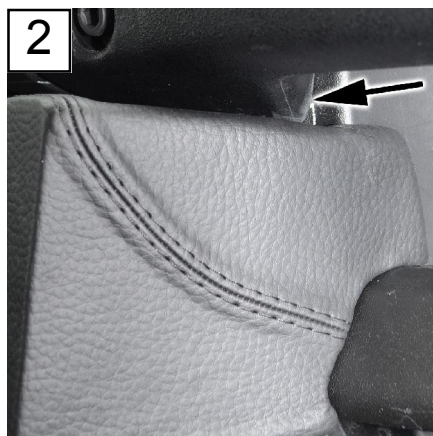

Art.-Nr.: **3940 / 3945**
item#

Suzuki Jimny
2018-

Deutsch

1: Oberes Blech einhaken. Konsole nach links schieben, das Blech wird dabei eingeschoben.
(Die Konsole ist dabei nach oben geneigt)

English

1: Hook in upper metal plate. Push the bracket to the left, the sheet metal is pushed in.
(The console is tilted upwards)

Français

1: Accrochez la tôle supérieure. Poussez la console vers la gauche, la tôle est alors insérée.
(La console est alors inclinée vers le haut)

Español

1: Enganche la chapa alta. Empuje el soporte hacia la izquierda, la chapa es empujada hacia adentro.
(La consola está inclinada hacia arriba)

Dutch

1: Bovenste plaat inhaken. Duw de beugel naar links en steek het plaatwerk erin.
(De console is naar boven gekanteld)

Polski

1: Gorna blaszke zachaczyc. Przesun wspornik w lewo, wsuwajac blache.
(Konsola jest odchylona do góry)

2: Danach wird die Konsole nach unten in die Endposition geschwenkt, dies verursacht eine Verkeilung des oberen Bleches.

2: Then the bracket is swivelled downwards into the end position, which causes the upper plate to wedge.