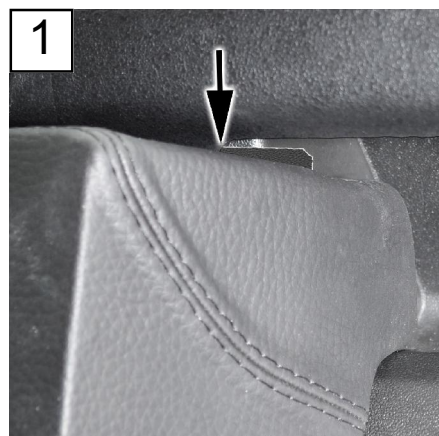

Art.-Nr.: **3940 / 3945**
item#

Suzuki Jimny
2018-

Deutsch

1: Oberes Blech einhaken. Konsole nach links schieben, das Blech wird dabei eingeschoben.
(Die Konsole ist dabei nach oben geneigt)

English

1: Hook in upper metal plate. Push the bracket to the left, the sheet metal is pushed in.
(The console is tilted upwards)

Français

1: Accrochez la tôle supérieure. Poussez la console vers la gauche, la tôle est alors insérée.
(La console est alors inclinée vers le haut)

Español

1: Enganche la chapa alta. Empuje el soporte hacia la izquierda, la chapa es empujada hacia adentro.
(La consola está inclinada hacia arriba)

Dutch

1: Bovenste plaat inhaken. Duw de beugel naar links en steek het plaatwerk erin.
(De console is naar boven gekanteld)

Polski

1: Gorna blaszke zachaczyc. Przesun wspornik w lewo, wsuwajac blache.
(Konsola jest odchylona do góry)

2: Danach wird die Konsole nach unten in die Endposition geschwenkt, dies verursacht eine Verkeilung des oberen Bleches.

2: Then the bracket is swivelled downwards into the end position, which causes the upper plate to wedge.